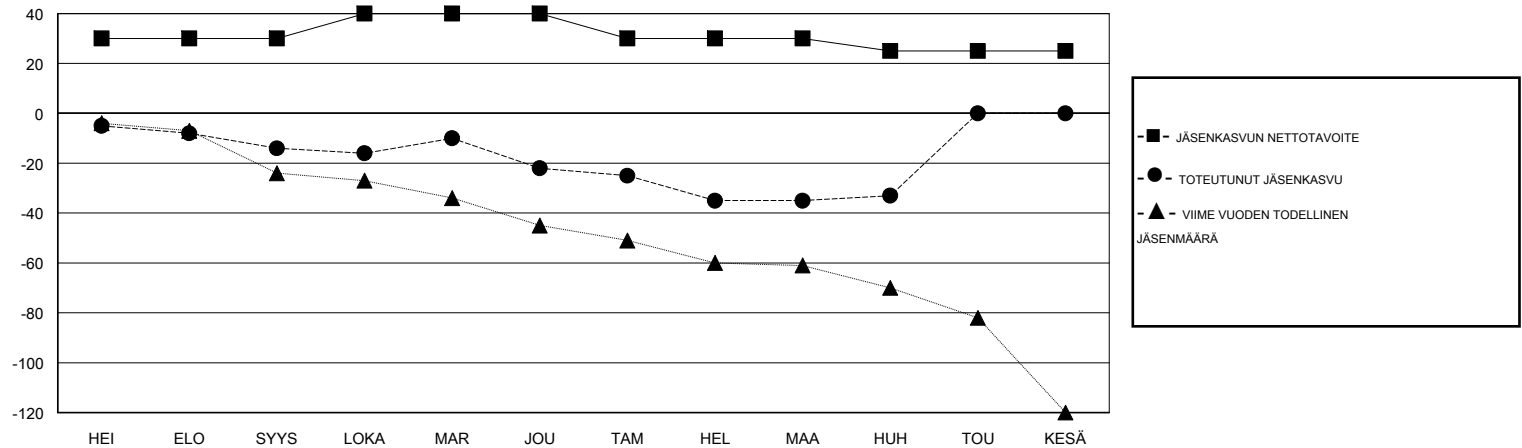

MONTHLY MEMBERSHIP PROGRESS REPORT

District 107 D

Results as of: 04/30/2019

GMT: ANTTI FORSELL

SIJAINI FINLAND

GMT VAALIPIIRI

Klubit				jäsentä			
TULOKSET 2018-2019				TULOKSET 2018-2019			
NELJÄNNES	UUDEN KLUBIN TAVOITE	UUDET KLUBIT	LOPETETUT KLUBIT	NELJÄNNES	JÄSENKASVUN NETTOTAVOITE	TOTEUTUNUT JÄSENKASVU	POISTETUT JÄSENET (mukaan lukien siirrot)
HEI/ELO/SYYS	1	0	1	HEI/ELO/SYYS	30	16	26
LOKA/MAR/JOU	0	0	0	LOKA/MAR/JOU	10	31	36
TAM/HEL/MAA	0	0	0	TAM/HEL/MAA	-10	22	33
HUH/TOU/KESÄ	0	0	0	HUH/TOU/KESÄ	-5	9	6

TAVOITTEET JA UUDET KLUBIT, KUMULATIIVINEN

TAVOITTEET JA JÄSENET, KUMULATIIVINEN

LAKKAUTETUT KLUBIT: 1

34 CLUBS OF 68 LISÄNNYT YHDEN TAI USEAMMAN UUTTA JÄSENTÄ

SUKUPUOLIJAKAUMA

MIES 1,467 (85.24%)
 NAINEN 254 (14.76%)