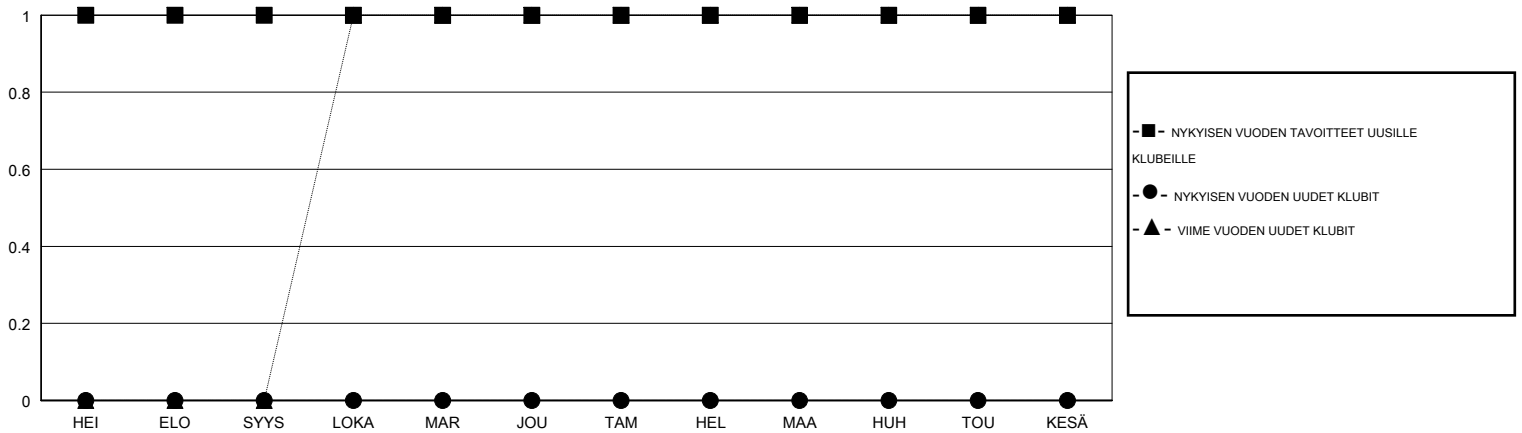

MONTHLY MEMBERSHIP PROGRESS REPORT

District 107 D

Results as of: 04/30/2019

GMT: ANTTI FORSELL

SIJAINI FINLAND

GMT VAALIPIIRI

Klubit				jäsentä			
TULOKSET 2018-2019				TULOKSET 2018-2019			
NELJÄNNES	UUDEN KLUBIN TAVOITE	UUDET KLUBIT	LOPETETUT KLUBIT	NELJÄNNES	JÄSENKASVUN NETTOTAVOITE	TOTEUTUNUT JÄSENKASVU	POISTETUT JÄSENET (mukaan lukien siirrot)
HEI/ELO/SYYS	1	0	1	HEI/ELO/SYYS	30	16	26
LOKA/MAR/JOU	0	0	0	LOKA/MAR/JOU	10	31	36
TAM/HEL/MAA	0	0	0	TAM/HEL/MAA	-10	22	33
HUH/TOU/KESÄ	0	0	0	HUH/TOU/KESÄ	-5	9	6

TAVOITTEET JA UUDET KLUBIT, KUMULATIIVINEN

TAVOITTEET JA JÄSENET, KUMULATIIVINEN

LAKKAUTETUT KLUBIT: 1

34 CLUBS OF 68 LISÄNNYT YHDEN TAI USEAMMAN UUTTA JÄSENTÄ

SUKUPUOLIJAKAUMA

MIES 1,467 (85.24%)
 NAINEN 254 (14.76%)